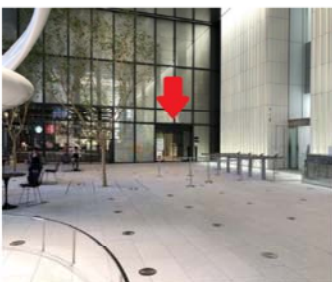

地下通路からビジネスタワーに入館後、
エレベーターで5階までお越し下さい。
(左手正面にセンターがございます)

1階ロビーまで
お上がりください。

1階の車寄せ：
ロビーまでお進みください。

ビジネスタワー1階ロビーから日本国際紛争解決センターまで

①オフィスイレベーター左隣の出入口に
お入りください。

②右手奥のエレベーターで5階へお上がりください。

虎ノ門ヒルズビジネスタワー1階のエレベーターから JIDRC | 日本国際紛争解決センターへの案内図