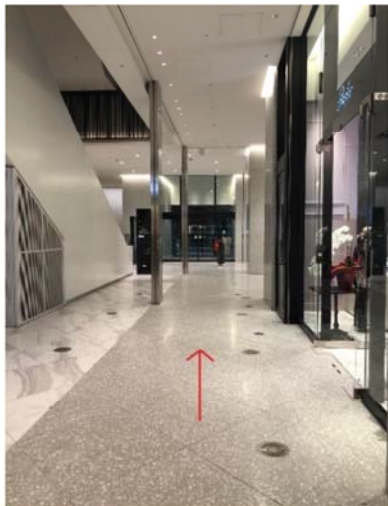

地下通路からビジネスタワーに入館後、
エレベーターで5階までお越し下さい。
(左手正面にセンターがございます)

1階ロビーまで
お上がりください。

1階の車寄せ：
ロビーまでお進みください。

ビジネスタワー1階ロビーから日本国際紛争解決センターまで

①オフィスイレベーター左隣の出入口に
お入りください。

②右手奥のエレベーターで5階へお上がりください。

虎ノ門ヒルズビジネスタワー1階のエレベーターから JIDRC | 日本国際紛争解決センターへの案内図

①ロビーから見て
スターバックスの
右脇の自動扉に
向かってください。

④右手奥のエレベーターで5階へお上がりください。

②自動扉を通過し、
右に曲がりお進みください。

⑤5階到着後、
エレベーターを出て、
左手にお進みください。

③そのまま直進してください。

JIDRC | 日本国際紛争解決センター
虎ノ門ヒルズビジネスタワー 5階
TEL | 03 - 6273 - 3991